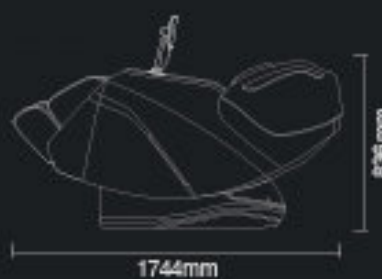

Masaje de  
Los meridianos

Moldeador  
de glúteos

Dormir  
Placenteramente

Estiramiento  
Sedentario

• Gris

• Beige

Nombre del producto	Sillón de masajes		
Modelo del producto	A4500		
Voltaje	110-240V~		
Potencia	120W		
QTY	20PCS/20FT	42PCS/40GP	63PCS/40HQ
Presión del aire	0.025-0.03MPa		
Peso	Peso bruto: 84KG    Peso neto: 100KG		
Ruido	≤ 60dB		
Diseño de seguridad	Class I		