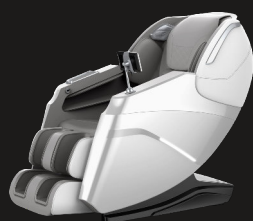

12 MODOS AUTOMÁTICOS

El sillón de masaje está diseñado para diferentes personas con veintiún programas de masaje automático de masaje individual, diseñado para satisfacer las necesidades de cualquier persona.

• Gris