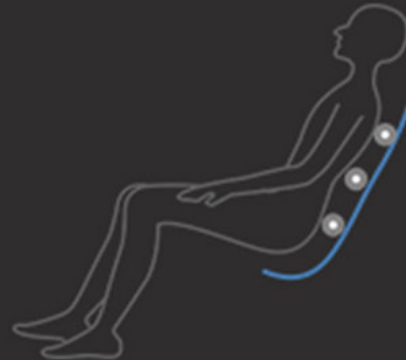

# RAIL GUÍA HIPERBÓLICO

Basado en un diseño ergonómico, se han realizado estudios sobre diferentes curvas corporales para obtener un ajuste total para la mayoría de las posiciones

Raíl guía extendido

**135CM**

# MASAJE AIRBAG

Basado en la biomecánica, la ergonomía y la terapia física, las bases de una buena salud corporal, este sistema de masaje combina las bolsas de aire y una curvatura completa del sillón con la mínima potencia y espacio. Conseguirá estar sano y mantenerse activo todos los días.