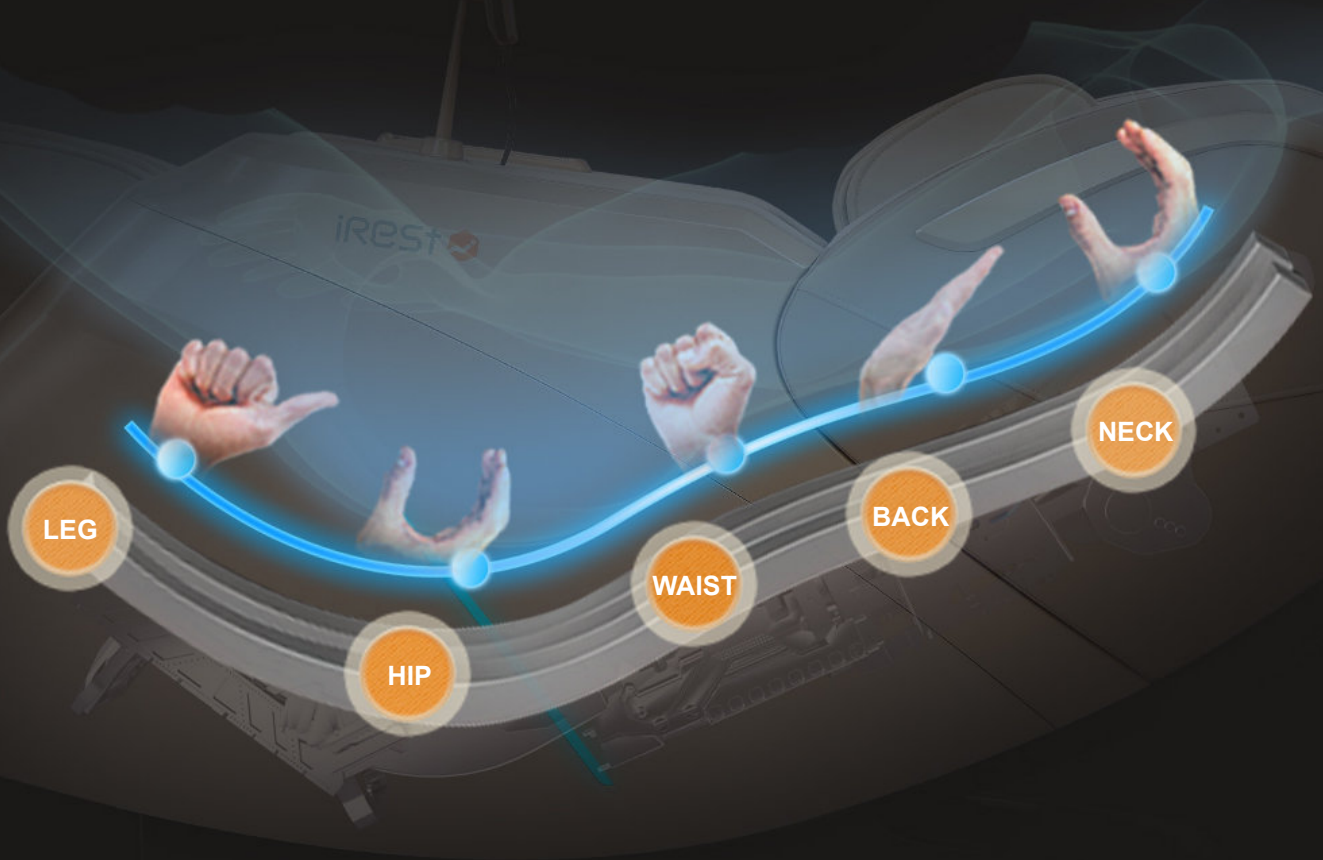

# MULTIFUNCIONAL

TECLAS DE  
ACCESO DIRECTO  
DE CARGA  
INALÁMBRICA

PUERTO DE CARGA USB

CARGA BATERIA  
MIENTRAS TE MASAJEAS

# RAIL GUÍA HIPERBÓLICO

Basado en un diseño ergonómico, se han realizado estudios sobre diferentes curvas corporales para obtener un ajuste total para la mayoría de las posiciones

Raíl guía extendido

**135CM**

# MASAJE AIRBAG

Basado en la biomecánica, la ergonomía y la terapia física, las bases de una buena salud corporal, este sistema de masaje combina las bolsas de aire y una curvatura completa del sillón con la mínima potencia y espacio. Conseguirá estar sano y mantenerse activo todos los días.

# 12 MODOS AUTOMÁTICOS

El sillón de masaje está diseñado para diferentes personas con veintiún programas de masaje automático de masaje individual, diseñado para satisfacer las necesidades de cualquier persona.