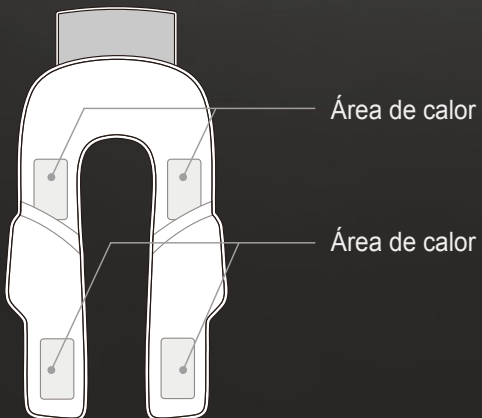

Carriles flexibles i-Open

Libera muscularmente toda la columna vertebral

Patent No.:ZL202122463373.0

La mejor guía por raíles de todo el mercado donde en el proceso de masaje en posición tumbada puede aumentar eficazmente la anchura de los rieles guía y adaptarse mejor a la curva de la columna vertebral. Combinado con el movimiento de control preciso 4D-Pro, el masaje puede cubrir toda la zona desde el cuello y los hombros hasta los muslos para mejorar la comodidad del masaje.

Carriles flexibles i-Open

Dos vías que pueden ajustar el ángulo. Cómodo ángulo de tumbado. La columna vertebral está de esta forma completamente relajada.

Cintura elástica

Intensidad, amplitud, velocidad y cantidad de aire de los masajes
5 Niveles ajustables

17 técnicas de masaje 4D

Gravedad Zero
2 Niveles ajustables

Control por voz
SÓLO DISPONIBLE EN INGLÉS

Raíl curvo SL

Espacio Zero

MÁS INTELIGENTE

Ensamblaje único del mantón

Cuida de las personas mayores mediante masajes profesionales y cercanos a la acupuntura

Esquema de uso en espalda y cintura

Esquema de uso en hombros y abdomen

REPOSA PIERNAS ELÉCTRICO TELESCÓPICO

SE ADAPTA A DIFERENTES PESOS Y LONGITUD DE PIERNAS

El reposapiernas está equipado con sensores de alta precisión, los cuales pueden detectar la posición de las piernas y los pies de manera automática. Además, hay sensores telescópicos automáticos que mejoran la comodidad del cuerpo.