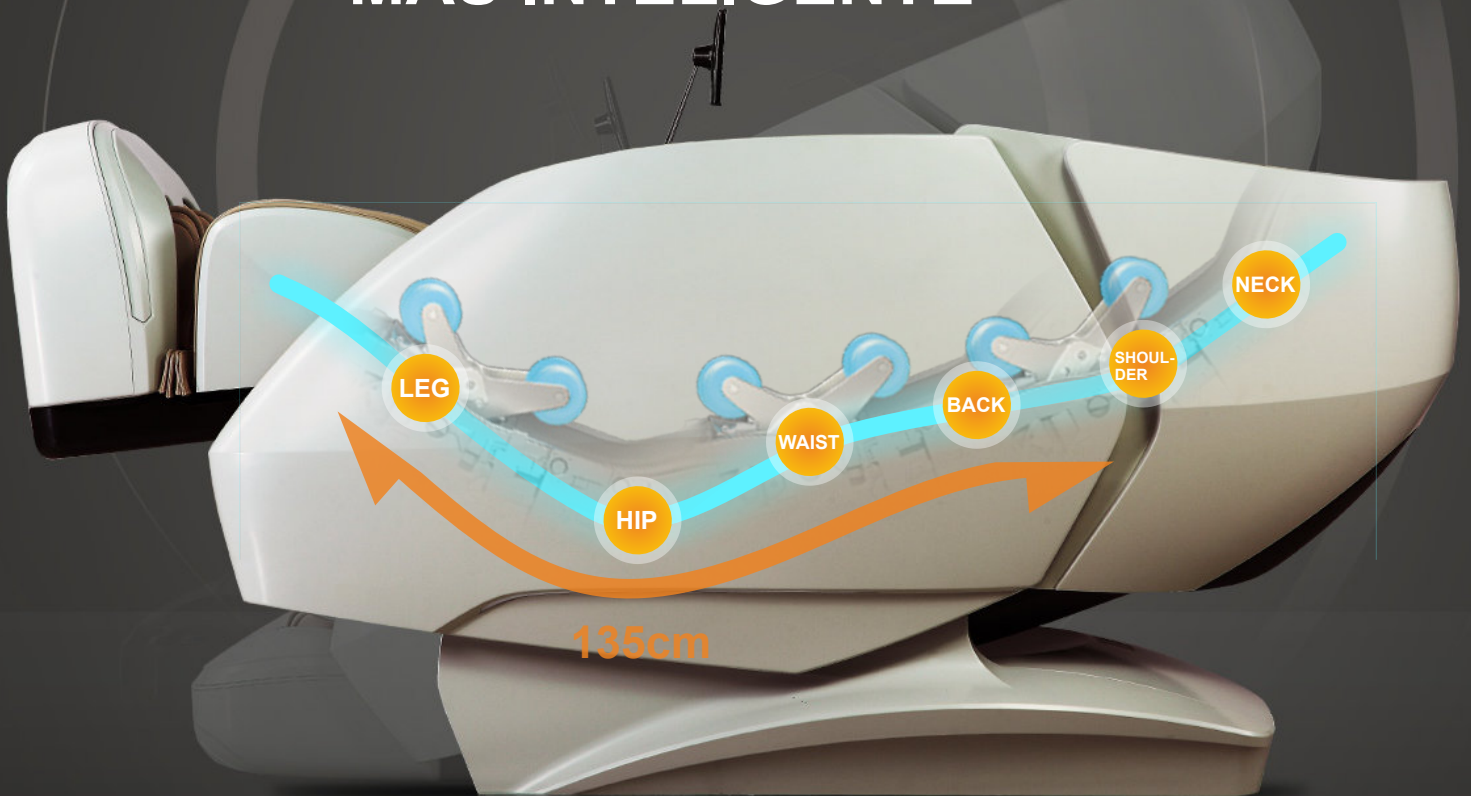

Carriles flexibles i-Open

Dos vías que pueden ajustar el ángulo. Cómodo ángulo de tumbado. La columna vertebral está de esta forma completamente relajada.

Cintura elástica

Intensidad, amplitud, velocidad y cantidad de aire de los masajes
5 Niveles ajustables

17 técnicas de masaje 4D

Gravedad Zero
2 Niveles ajustables

Control por voz
SÓLO DISPONIBLE EN INGLÉS

Raíl curvo SL

Espacio Zero

MÁS INTELIGENTE

Ensamblaje único del mantón

Cuida de las personas mayores mediante masajes profesionales y cercanos a la acupuntura

Esquema de uso en espalda y cintura

Esquema de uso en hombros y abdomen

REPOSA PIERNAS ELÉCTRICO TELESCÓPICO

SE ADAPTA A DIFERENTES PESOS Y LONGITUD DE PIERNAS

El reposapiernas está equipado con sensores de alta precisión, los cuales pueden detectar la posición de las piernas y los pies de manera automática. Además, hay sensores telescópicos automáticos que mejoran la comodidad del cuerpo.

ELÉCTRICO TELESCÓPICO

16CM

Rodeado completo 3D del pie

UN SISTEMA DE PIERNAS Y PIES MÁS CÓMODO

Diseño que envuelve totalmente el pie, unión a través de las tres vías del pie, presión cíclica combinada de los airbags de piernas y pies, y una liberación de la presión del pie en todas direcciones.