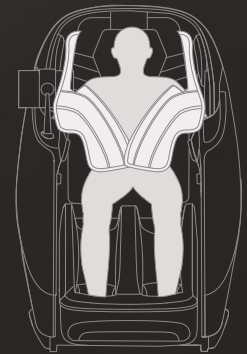

Carriles flexibles i-Open

Dos vías que pueden ajustar el ángulo. Cómodo ángulo de tumbado. La columna vertebral está de esta forma completamente relajada.

Cintura elástica

Intensidad, amplitud, velocidad y cantidad de aire de los masajes
5 Niveles ajustables

17 técnicas de masaje 4D

Gravedad Zero
2 Niveles ajustables

Control por voz
SÓLO DISPONIBLE EN INGLÉS

Raíl curvo SL

Espacio Zero

MÁS INTELIGENTE

Ensamblaje único del mantón

Cuida de las personas mayores mediante masajes profesionales y cercanos a la acupuntura

Esquema de uso en espalda y cintura

Esquema de uso en hombros y abdomen

REPOSA PIERNAS ELÉCTRICO TELESCÓPICO

SE ADAPTA A DIFERENTES PESOS Y LONGITUD DE PIERNAS

El reposapiernas está equipado con sensores de alta precisión, los cuales pueden detectar la posición de las piernas y los pies de manera automática. Además, hay sensores telescópicos automáticos que mejoran la comodidad del cuerpo.

ELÉCTRICO TELESCÓPICO

16CM

Rodeado completo 3D del pie

UN SISTEMA DE PIERNAS Y PIES MÁS CÓMODO

Diseño que envuelve totalmente el pie, unión a través de las tres vías del pie, presión cíclica combinada de los airbags de piernas y pies, y una liberación de la presión del pie en todas direcciones.