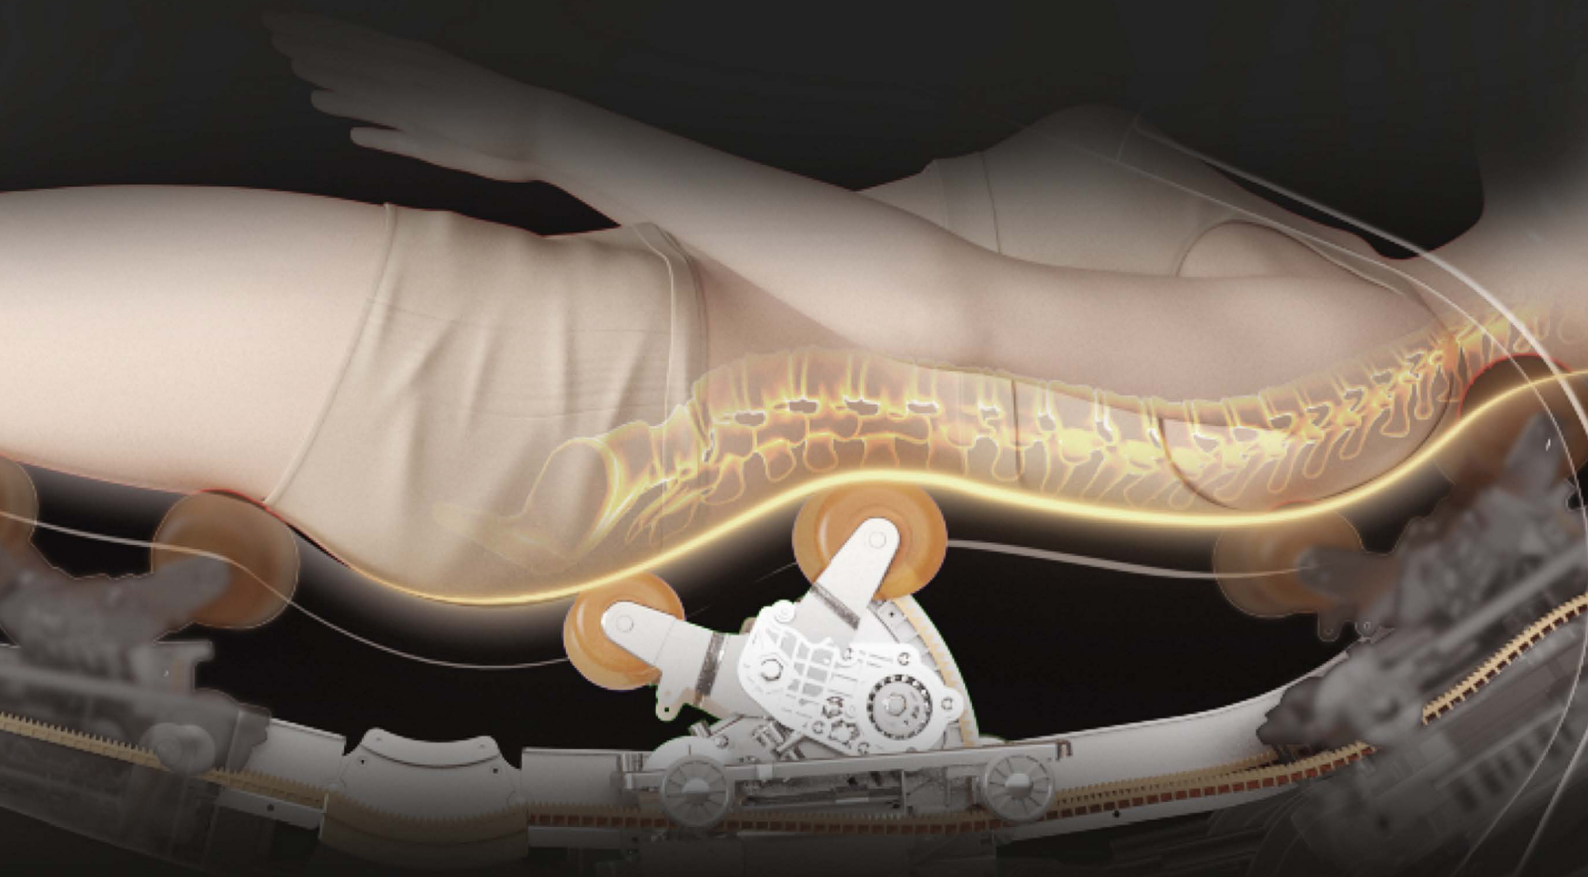

Carriles flexibles i-Open

Libera muscularmente toda la columna vertebral

Patent No.:ZL202122463373.0

La mejor guía por raíles de todo el mercado donde en el proceso de masaje en posición tumbada puede aumentar eficazmente la anchura de los rieles guía y adaptarse mejor a la curva de la columna vertebral. Combinado con el movimiento de control preciso 4D-Pro, el masaje puede cubrir toda la zona desde el cuello y los hombros hasta los muslos para mejorar la comodidad del masaje.

El ángulo máximo de inclinación del carril

Mayor duración, ángulo más amplio

Mayor duración, ángulo más amplio

Fijación tradicional integrada del ángulo del carril. El cuerpo humano no puede estirarse y relajarse completamente sin ello.

Carriles flexibles i-Open

Dos vías que pueden ajustar el ángulo. Cómodo ángulo de tumbado. La columna vertebral está de esta forma completamente relajada.

Cintura elástica

Intensidad, amplitud, velocidad y cantidad de aire de los masajes
5 Niveles ajustables

Esquema de uso en espalda y cintura

Esquema de uso en hombros y abdomen

REPOSA PIERNAS ELÉCTRICO TELESCÓPICO

SE ADAPTA A DIFERENTES PESOS Y LONGITUD DE PIERNAS

El reposapiernas está equipado con sensores de alta precisión, los cuales pueden detectar la posición de las piernas y los pies de manera automática. Además, hay sensores telescópicos automáticos que mejoran la comodidad del cuerpo.