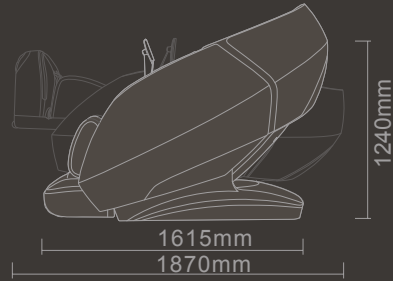

Carriles flexibles i-Open

Libera muscularmente toda la columna vertebral

Patent No.:ZL202122463373.0

La mejor guía por raíles de todo el mercado donde en el proceso de masaje en posición tumbada puede aumentar eficazmente la anchura de los rieles guía y adaptarse mejor a la curva de la columna vertebral. Combinado con el movimiento de control preciso 4D-Pro, el masaje puede cubrir toda la zona desde el cuello y los hombros hasta los muslos para mejorar la comodidad del masaje.

Descanso tras la comida

Dulces sueños

Recuperación deportiva

Balance corporal

Nombre del producto	Sillón de masaje		
Modelo del producto	A14000		
Voltaje	100-240V~		
Potencia	160W		
QTY	17PCS/20FT	39PCS/40GP	44PCS/40HQ
Presión del aire	0.025-0.03MPa		
Peso	Peso bruto: 135KG Peso neto: 113KG		
Ruido	≤60dB		
Diseño de seguridad	Class I		