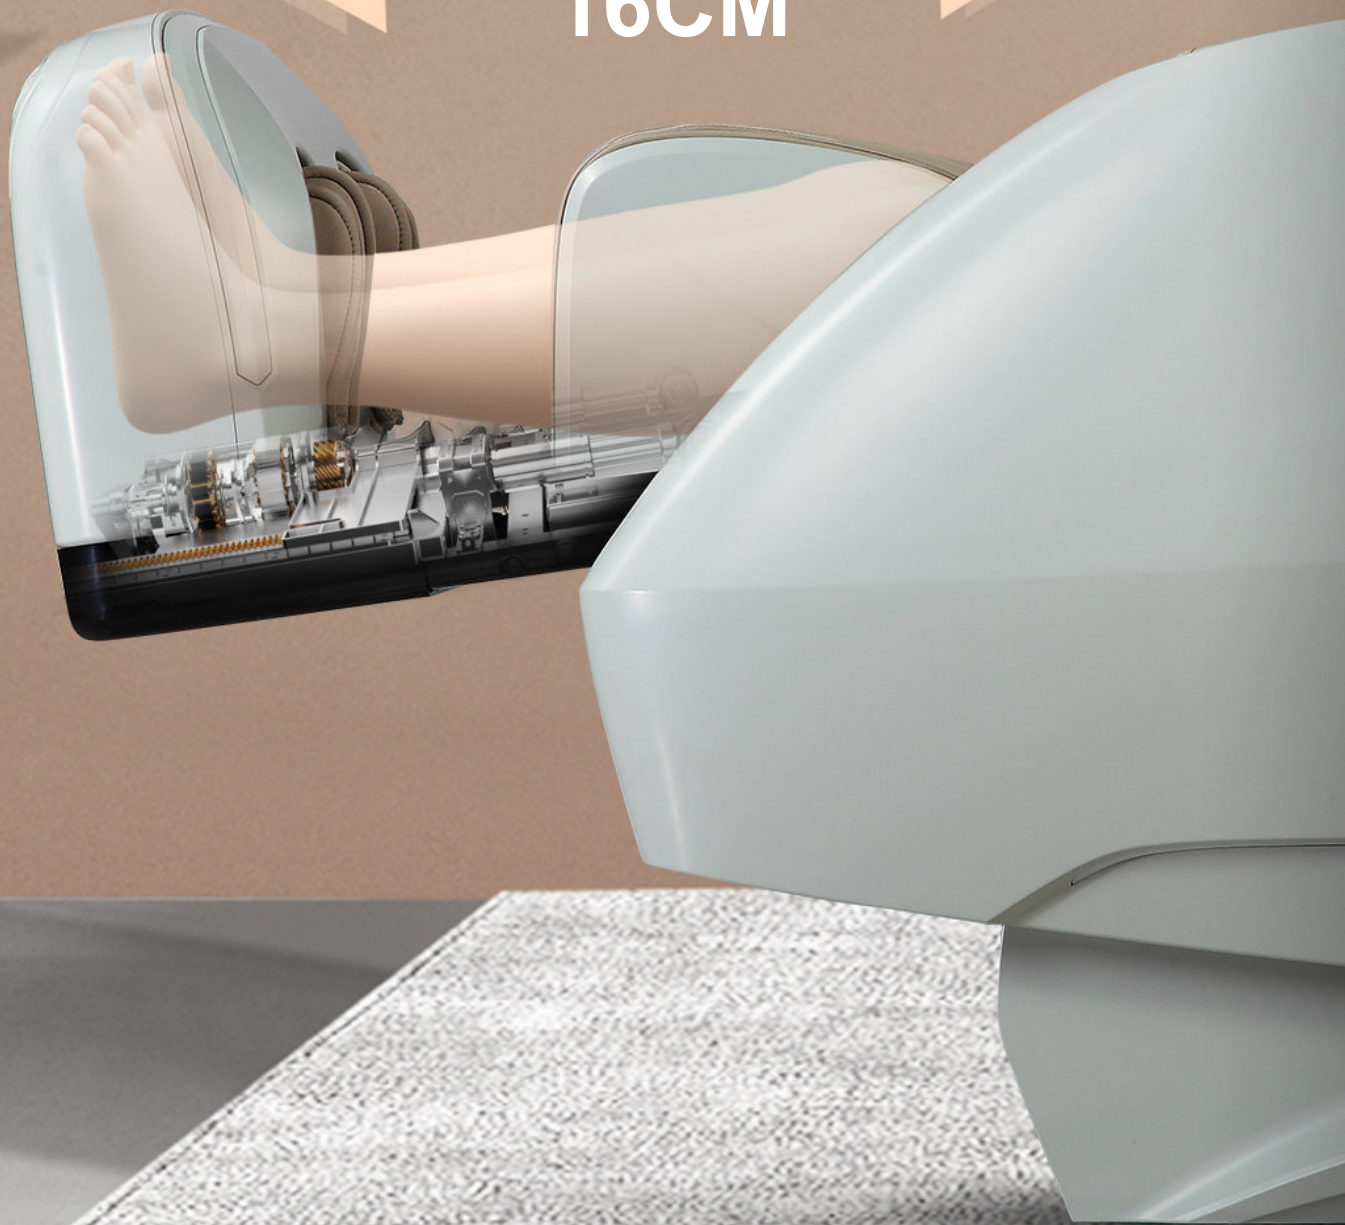

Carriles flexibles i-Open

Libera muscularmente toda la columna vertebral

Patent No.:ZL202122463373.0

La mejor guía por raíles de todo el mercado donde en el proceso de masaje en posición tumbada puede aumentar eficazmente la anchura de los rieles guía y adaptarse mejor a la curva de la columna vertebral. Combinado con el movimiento de control preciso 4D-Pro, el masaje puede cubrir toda la zona desde el cuello y los hombros hasta los muslos para mejorar la comodidad del masaje.

17 técnicas de masaje 4D

Gravedad Zero
2 Niveles ajustables

Control por voz
SÓLO DISPONIBLE EN INGLÉS

Raíl curvo SL

Espacio Zero

MÁS INTELIGENTE

Ensamblaje único del mantón

Cuida de las personas mayores mediante masajes profesionales y cercanos a la acupuntura

Esquema de uso en espalda y cintura

Esquema de uso en hombros y abdomen

REPOSA PIERNAS ELÉCTRICO TELESCÓPICO

SE ADAPTA A DIFERENTES PESOS Y LONGITUD DE PIERNAS

El reposapiernas está equipado con sensores de alta precisión, los cuales pueden detectar la posición de las piernas y los pies de manera automática. Además, hay sensores telescópicos automáticos que mejoran la comodidad del cuerpo.

ELÉCTRICO TELESCÓPICO

16CM

Rodeado completo 3D del pie

UN SISTEMA DE PIERNAS Y PIES MÁS CÓMODO

Diseño que envuelve totalmente el pie, unión a través de las tres vías del pie, presión cíclica combinada de los airbags de piernas y pies, y una liberación de la presión del pie en todas direcciones.