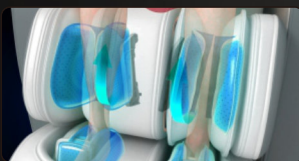

Carriles flexibles i-Open

Libera muscularmente toda la columna vertebral

Patent No.:ZL202122463373.0

La mejor guía por raíles de todo el mercado donde en el proceso de masaje en posición tumbada puede aumentar eficazmente la anchura de los rieles guía y adaptarse mejor a la curva de la columna vertebral. Combinado con el movimiento de control preciso 4D-Pro, el masaje puede cubrir toda la zona desde el cuello y los hombros hasta los muslos para mejorar la comodidad del masaje.

Tratamiento del talón

Masaje con airbag

Basado en la biomecánica, la ergonomía y la terapia física, las bases de una buena salud corporal, este sistema de masaje combina las bolsas de aire y una curvatura completa del sillón con la mínima potencia y espacio. Conseguirá estar sano y mantenerse activo todos los días.

4PCS

**AIRBAG PARA
HOMBRO**

16PCS

**AIRBAG PARA
BRAZOS**

Activación de los brazos

4PCS

**AIRBAG PARA
PIERNAS**

Envoltura y activación
de las piernas

16PCS

**AIRBAG PARA
PIES**

Relajación de los pies

Frotamiento de piernas

La función de masaje de
piernas puede aliviar su dolor y
fatiga articular

Rodillo tailandés

Estimula los acupuntos de
la planta del pie