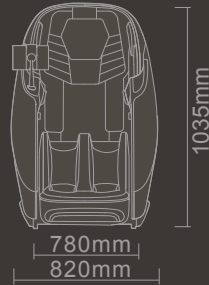

Descanso tras la comida

Dulces sueños

Recuperación deportiva

Balance corporal

Nombre del producto	Sillón de masaje		
Modelo del producto	A14000		
Voltaje	100-240V~		
Potencia	160W		
QTY	17PCS/20FT	39PCS/40GP	44PCS/40HQ
Presión del aire	0.025-0.03MPa		
Peso	Peso bruto: 135KG Peso neto: 113KG		
Ruido	≤60dB		
Diseño de seguridad	Class I		