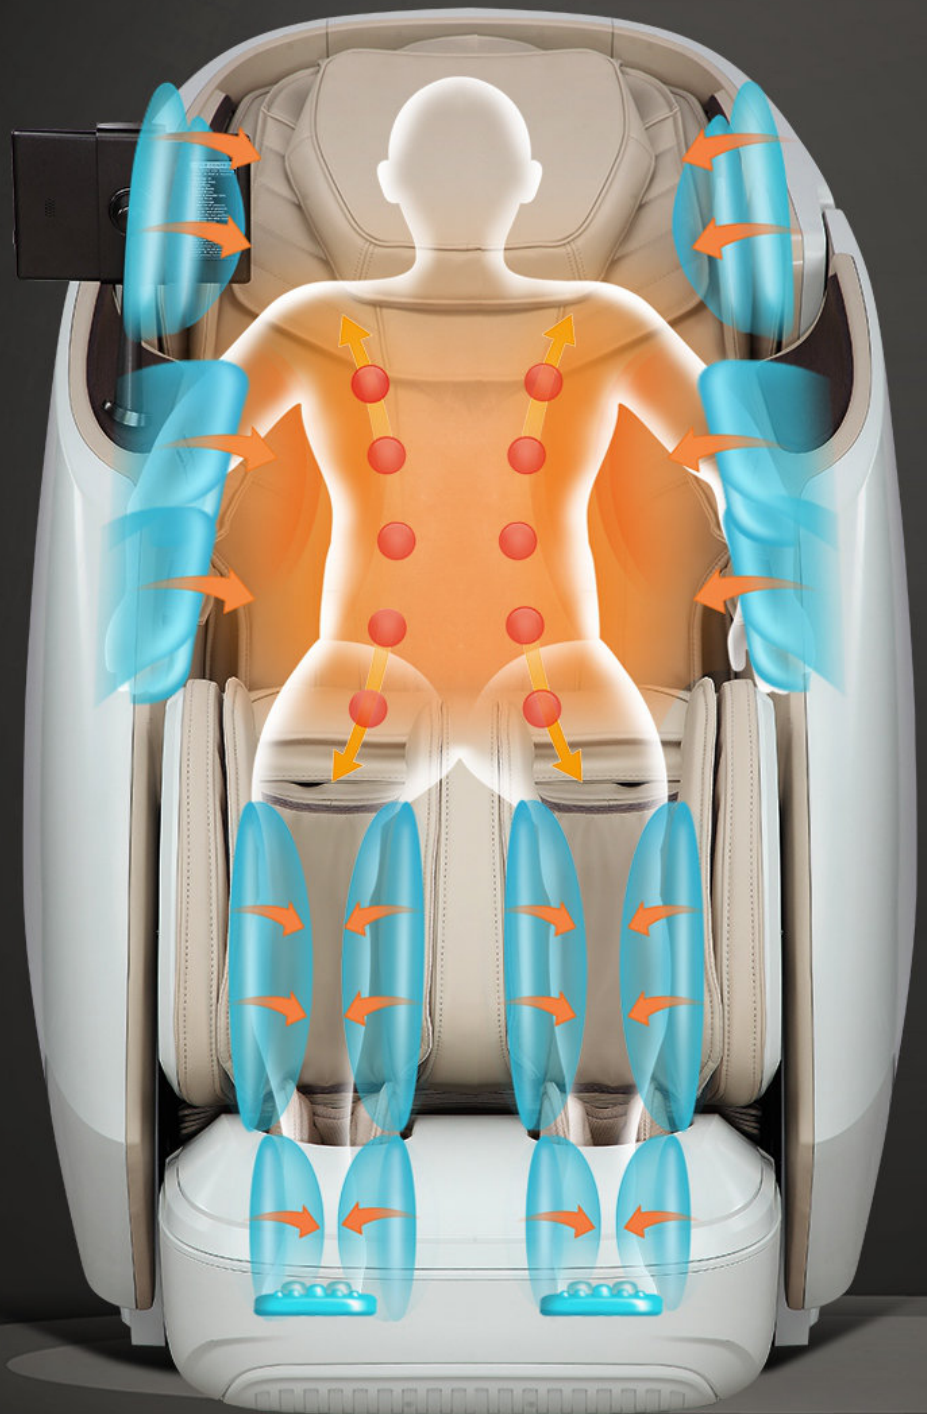

Carriles flexibles i-Open

Libera muscularmente toda la columna vertebral

Patent No.:ZL202122463373.0

La mejor guía por raíles de todo el mercado donde en el proceso de masaje en posición tumbada puede aumentar eficazmente la anchura de los rieles guía y adaptarse mejor a la curva de la columna vertebral. Combinado con el movimiento de control preciso 4D-Pro, el masaje puede cubrir toda la zona desde el cuello y los hombros hasta los muslos para mejorar la comodidad del masaje.

Esquema de uso en espalda y cintura

Esquema de uso en hombros y abdomen

REPOSA PIERNAS ELÉCTRICO TELESCÓPICO

SE ADAPTA A DIFERENTES PESOS Y LONGITUD DE PIERNAS

El reposapiernas está equipado con sensores de alta precisión, los cuales pueden detectar la posición de las piernas y los pies de manera automática. Además, hay sensores telescópicos automáticos que mejoran la comodidad del cuerpo.

Tratamiento del talón

Masaje con airbag

Basado en la biomecánica, la ergonomía y la terapia física, las bases de una buena salud corporal, este sistema de masaje combina las bolsas de aire y una curvatura completa del sillón con la mínima potencia y espacio. Conseguirá estar sano y mantenerse activo todos los días.

16PCS

**AIRBAG PARA
PIES**

Relajación de los pies

Frotamiento de piernas

La función de masaje de
piernas puede aliviar su dolor y
fatiga articular

Rodillo tailandés

Estimula los acupuntos de
la planta del pie