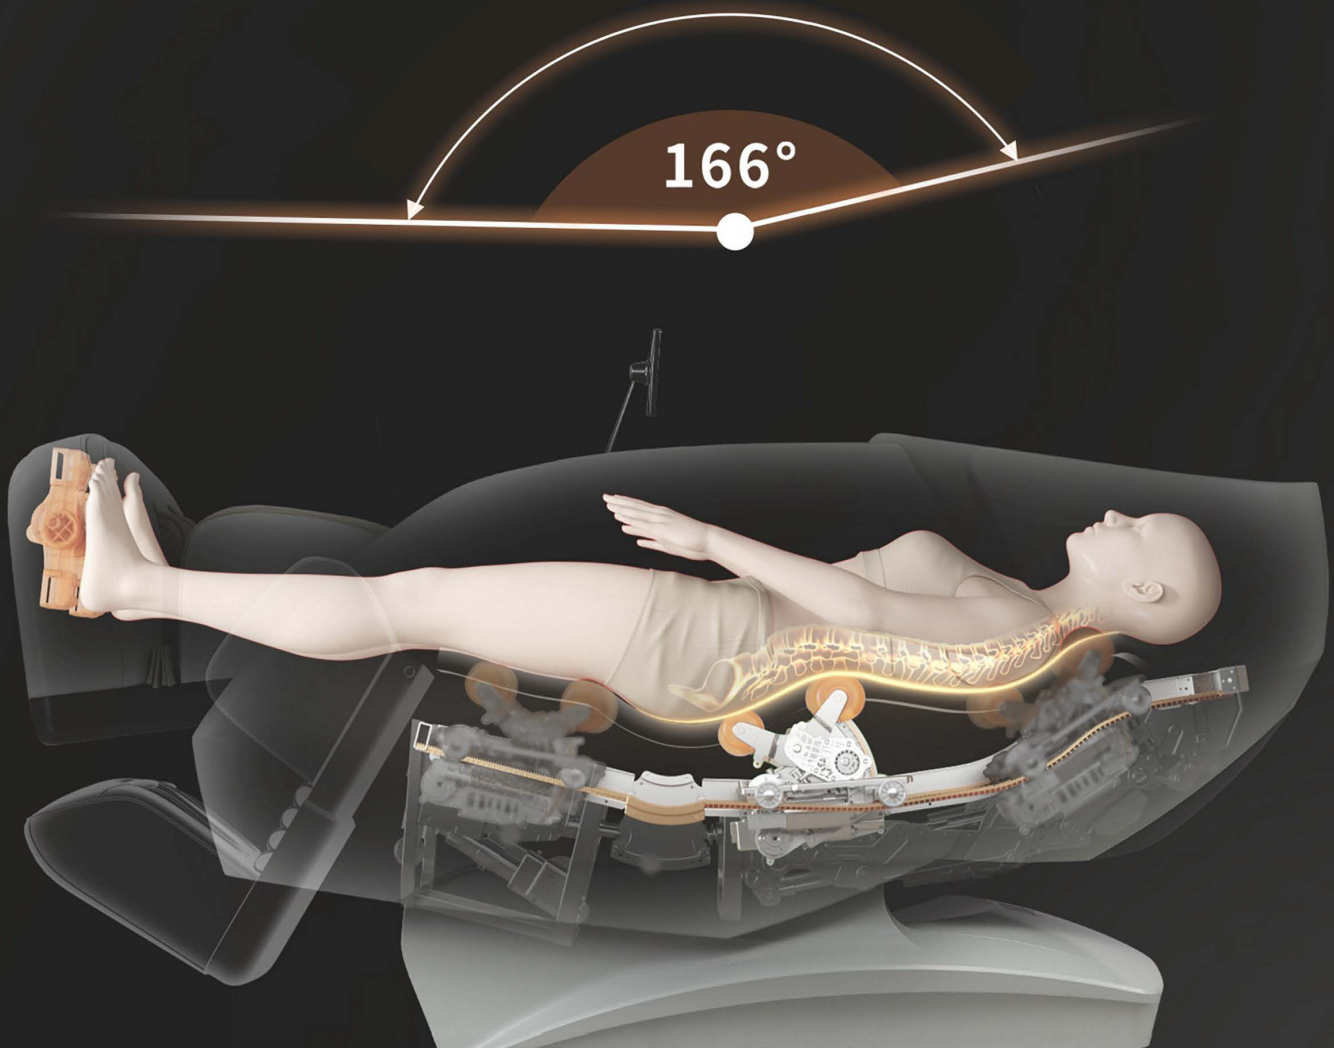

Más cuidados profesionales de la columna vertebral

Carriles flexibles i-Open

Libera muscularmente toda la columna vertebral

Patent No.:ZL202122463373.0

La mejor guía por raíles de todo el mercado donde en el proceso de masaje en posición tumbada puede aumentar eficazmente la anchura de los rieles guía y adaptarse mejor a la curva de la columna vertebral. Combinado con el movimiento de control preciso 4D-Pro, el masaje puede cubrir toda la zona desde el cuello y los hombros hasta los muslos para mejorar la comodidad del masaje.

El ángulo máximo de inclinación del carril