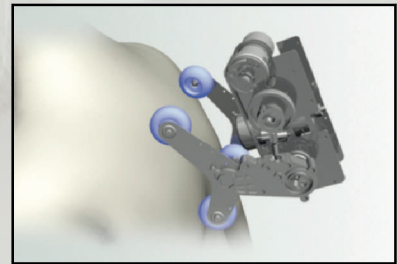

# SILLÓN DE MASAJE A2300

DISEÑADO PARA PROPORCIONAR LA MISMA Y MEJOR EXPERIENCIA QUE UN LUJOSO SILLÓN DE MASAJE, PERO USANDO EL MÍNIMO ESPACIO Y A UN PRECIO RAZONABLE

A diferencia del resto de sillones de masaje de reducido tamaño, los elementos principales del A2300, tales como los mecanismos de masaje, la inclinación y los rodillos plantares, son los mismos que se utilizan en cualquiera de los demás lujosos sillones de masaje, pero proporcionando una experiencia mucho mejor que los sillones de masaje de tamaño reducido.

Mecanismo de alto rendimiento

Sensor corporal

Inclinación en S y L

Espacio cero

Masajeador de piernas doble

No necesita instalación

Cuatro programas automáticos de masaje de cuerpo entero.

### DETECCIÓN CORPORAL

Los rodillos de masaje escanean la altura del cuerpo ajustándose automáticamente para adaptarse al usuario. La longitud máxima es de 185cm.

### SILLÓN TIPO MECEDORA

El sillón imita los movimientos de una mecedora de forma que se balancea hacia delante y hacia atrás, proporcionando relax mientras se disfruta del masaje.