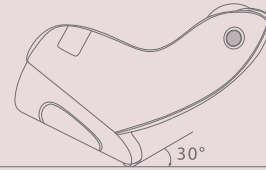

Golpeteo Amasado

Tipos de masaje

El sillón consta de un micro-chip que incorpora unos masajes que reproducen los movimientos realizados en los masajes proporcionados por un terapeuta. Usted puede controlar y elegir los mismos a través de una serie de programas y conseguir una experiencia relajante y confortable.

MOLDEADOR DE GLÚTEOS

RELAJA LA TENSIÓN

El sillón está equipado con 4 airbags a ambos lados del asiento. Movimientos de oscilación en las caderas e inflado y desinflado de airbags. Con este tipo de masaje, que es similar al que le podría proporcionar un profesional, se consigue de modo eficiente que se reduzca la presión en la pelvis, mejorando al tiempo la tensión en la cadera y cintura. Al mismo tiempo se modela la zona de los glúteos.

COJÍN EXTRA EN EL ASIENTO

Este cojín incrementa y disminuye la fuerza del masaje. Se ajusta al usuario para conseguir un mejor y confortable masaje.

PARÁMETROS Y ESPECIFICACIONES DEL PRODUCTO

La medida mínima de la puerta para poder introducir el sillón en una estancia debe de ser de 65 cm.