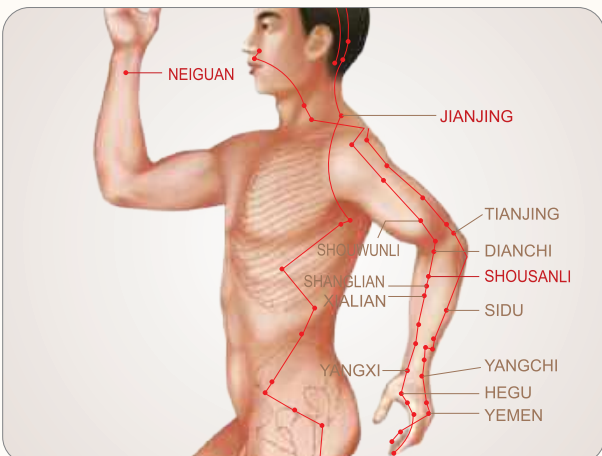

### PUNTO SANLIN EN LA MANO

Aclara el corazón y mejora la vista, regula la función gastrointestinal, apropiado para el dolor de cintura, hombros y brazos, para la dispepsia y úlceras, dolor de dientes, frío y etc.

### PUNTO SANLIN EN EL PIE

Aligera los tendones y activa el collateral, fortaleciendo el bazo y el estómago, ayudando con la hepatitis, enteritis, bronquitis, nefritis y etc.

### PUNTO TAI XI

Revitaliza el yin y tonifica los riñones, tonifica el yang y fortalece la cintura, adecuado para nefritis, cistitis, enfisema y etc.

### PUNTO YONGQUAN

Revitaliza el yin y tonifica los riñones, calma el hígado y dispersa el aire, ayuda con el insomnio, el dolor nervioso de cabeza, la miocarditis y etc.