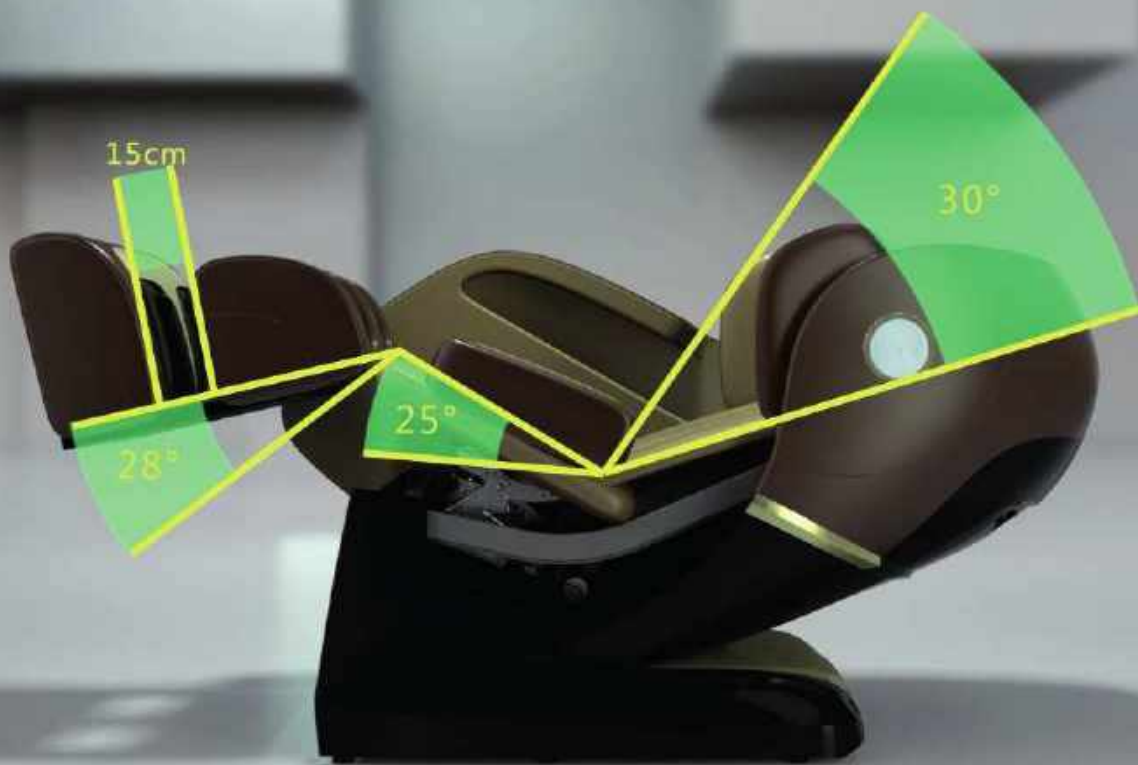

MASAJE 4D

Por medio de esta técnica se proporciona un masaje de amasado, golpeteo, shiatshu, pulsación y frotado en la espalda.