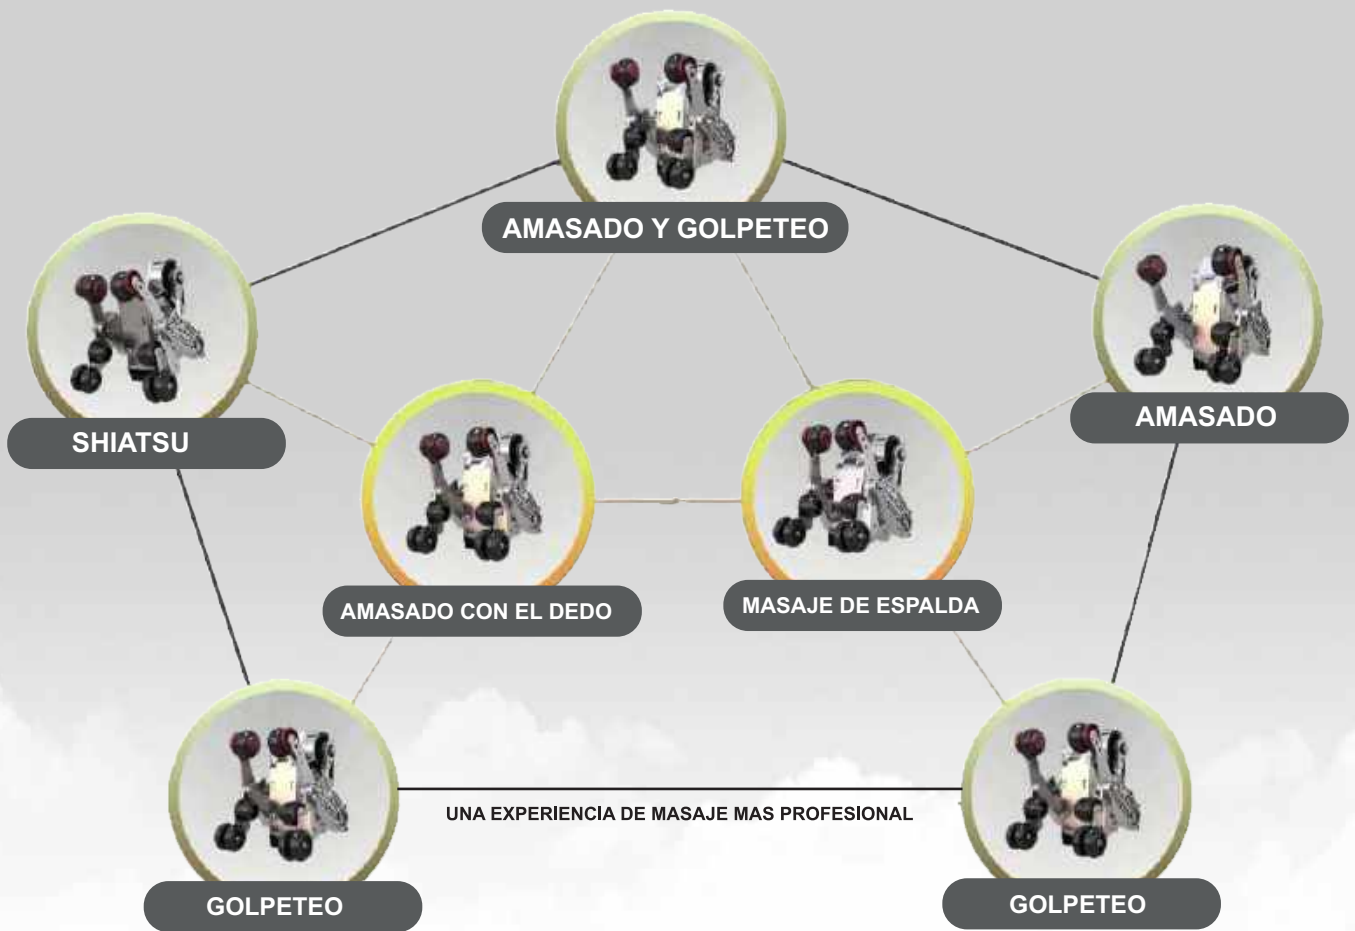

### MASAJE 4D

Por medio de esta técnica se proporciona un masaje de amasado, golpeteo, shiatshu, pulsación y frotado en la espalda.

### RODILLOS CALEFACTABLES

Los rodillos y los airbags de masaje se encuentran situados en el sillón proporcionando una terapia térmica desde el cuello, hombros, cintura hasta los glúteos. Alivian el dolor y promueven la circulación sanguínea.

### ASIENTO DESLIZABLE HACIA DELANTE

Usted puede situar el sillón cerca de una pared, el sillón se desliza hacia delante, ocupando un mínimo espacio incluso en lugares reducidos.

## FENG CHI

EL PUNTO DE ACUPUNTURA Y EL SEGUIMIENTO DEL PULSO HACEN QUE EL MASAJE SEA MAS PRECISO