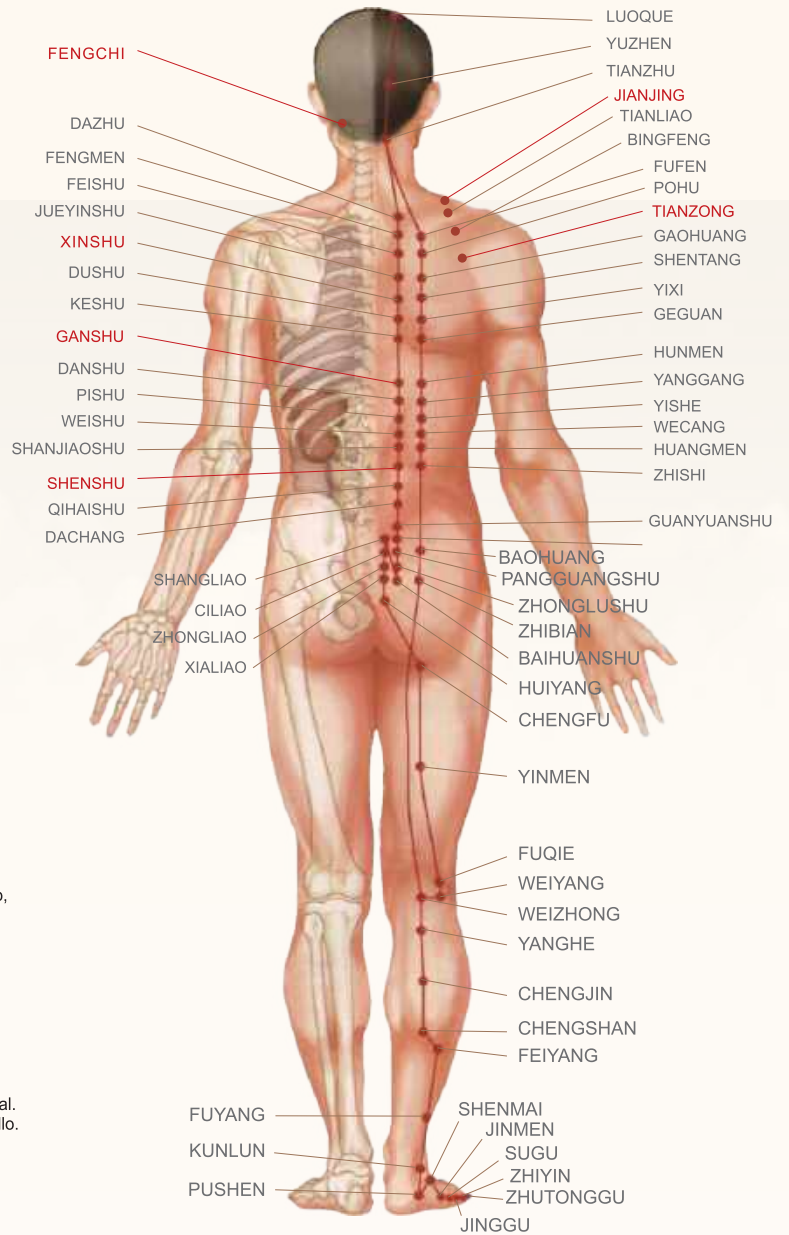

### PUNTO SANLIN EN LA MANO

Aclara el corazón y mejora la vista, regula la función gastrointestinal, apropiado para el dolor de cintura, hombros y brazos, para la dispepsia y úlceras, dolor de dientes, frío y etc.

### PUNTO SANLIN EN EL PIE

Aligera los tendones y activa el collateral, fortaleciendo el bazo y el estómago, ayudando con la hepatitis, enteritis, bronquitis, nefritis y etc.

### PUNTO TAI XI

Revitaliza el yin y tonifica los riñones, tonifica el yang y fortalece la cintura, adecuado para nefritis, cistitis, enfisema y etc.

### PUNTO YONGQUAN

Revitaliza el yin y tonifica los riñones, calma el hígado y dispersa el aire, ayuda con el insomnio, el dolor nervioso de cabeza, la miocarditis y etc.